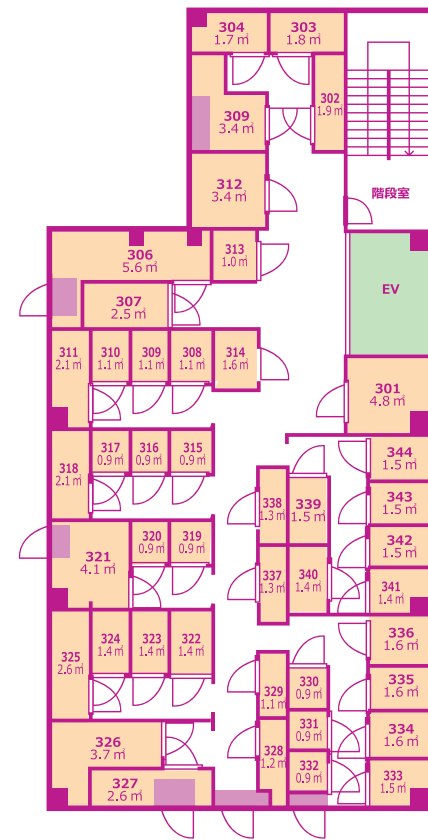

用途に合わせて収納スペースを多数ご用意！
重要な書類・情報も安全に保管！

あふれる荷物を効果的に収納！
引越・移転時の一時保管場所に！

所在地 愛知県名古屋市千種区今池五丁目 35-14

今池トランクルーム

24時間 365日出し入れ可能
24時間空調管理システム

Imaike Trunk-Room

レンタル料(月額) ¥5000 ~

利用者募集中!!
3Fフロアリニューアルオープン!